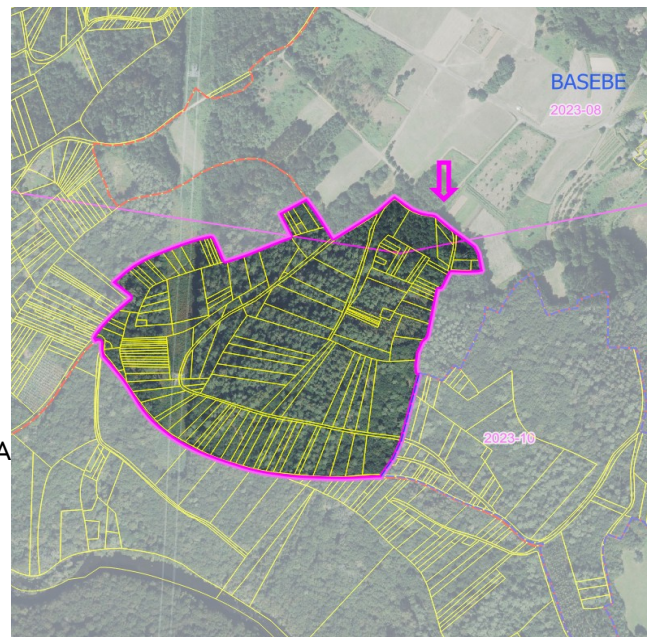

AVISO

REESTRUTURACIÓN PARCELARIA MONTES FAO-NOVEFONTES (TOURO- A CORUÑA)

DESENVOLVEMENTO TRABALLOS MARCADO

XOVES, 30 DE XANEIRO DE 2025

Informase aos veciños da zona que se continúan os traballos de marcado das parcelas

PARROQUIA NOVEFONTES

PARAXES

COSTA GRANDE, SEXTOS
REBOEIRAS
MONTE RUÍN

PUNTO DE ENCONTRO

BASEBE a partir das 9:00 h

<https://maps.app.goo.gl/8fjiWQJTtkMk4PVY9>

MAIS INFORMACIÓN

SERVIZO DE INFRAESTRUTURAS AGRARIAS DA
CORUÑA

981 185 923 e 981 184 520

EMPRESA CONTRATADA

UTE TOPGAL-ENSEROS ST-5926

629 811 979